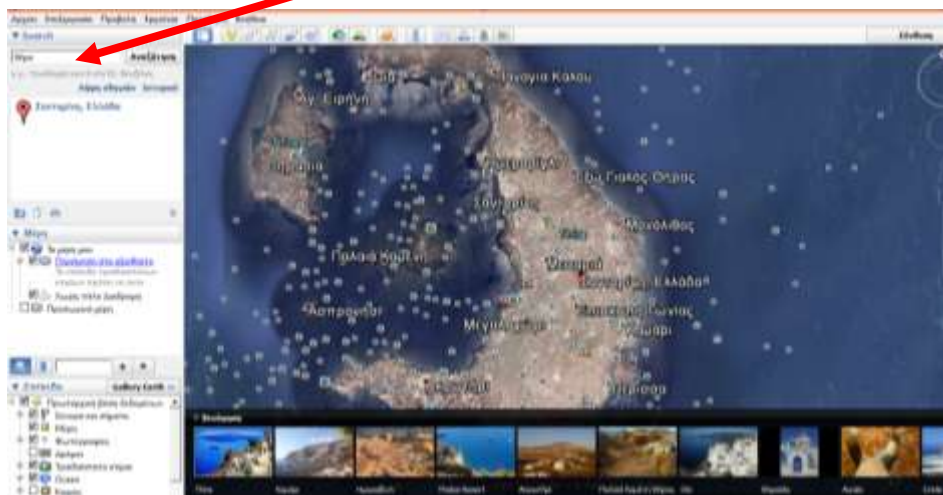

ΦΥΛΛΟ ΕΡΓΑΣΙΑΣ 1

1^η δραστηριότητα

Στην επιφάνεια εργασίας βρείτε το εικονίδιο με το αριστερό κουμπί του ποντικιού και κάντε διπλό κλικ

Θα εμφανιστεί το παρακάτω παράθυρο:

Στο σημείο αναζήτησης γράψτε τη λέξη **Θήρα** και περιηγηθείτε στο νησί.

Παρατηρήστε την απόσταση από την Κρήτη και προβληματιστείτε πως από την έκρηξη του ηφαιστείου της Σαντορίνης καταστράφηκε ο μινωικός πολιτισμός.

Πατήστε το  που βρίσκεται στα δεξιά της οθόνης για να βγείτε από το διαδίκτυο.

στη διεύθυνση www.youtube.com/watch?v=DFMPFXaSGT4

Παρακολουθήστε το βίντεο που περιγράφει την έκρηξη του ηφαιστείου της Σαντορίνης και την καταστροφή του μινωικού πολιτισμού όπως αφηγούνται οι μελετητές

Η έκρηξη του Ηφαιστείου της Σαντορίνης

channel1980